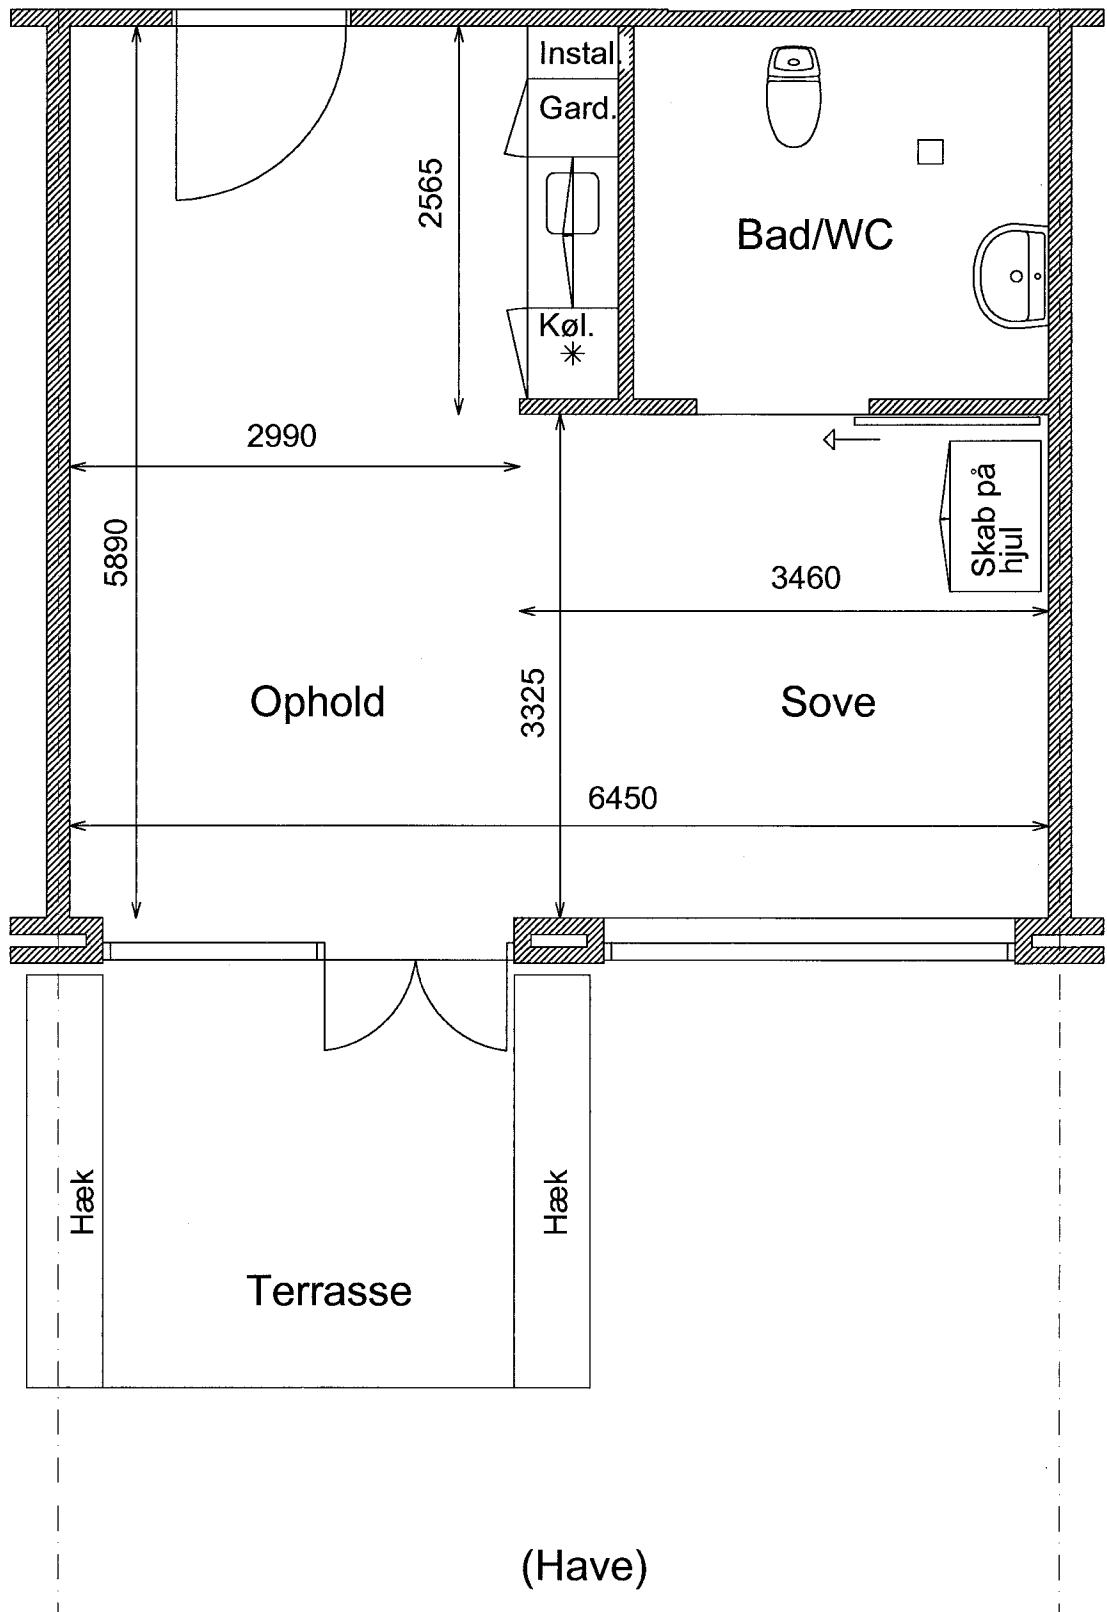

Type V1s

Bolig m. have (Spejlvendt af type V1)

Bolig nr.: 112, 116 og 125

Viben/Pirolen

Boligselskabet Baldersbo, afd. 24

Plejeboliger- Boligafsnittet Viben & Pirolen

BOLIGTYPE V1s, PLAN, 1.50, 2005.07.14

Type V1