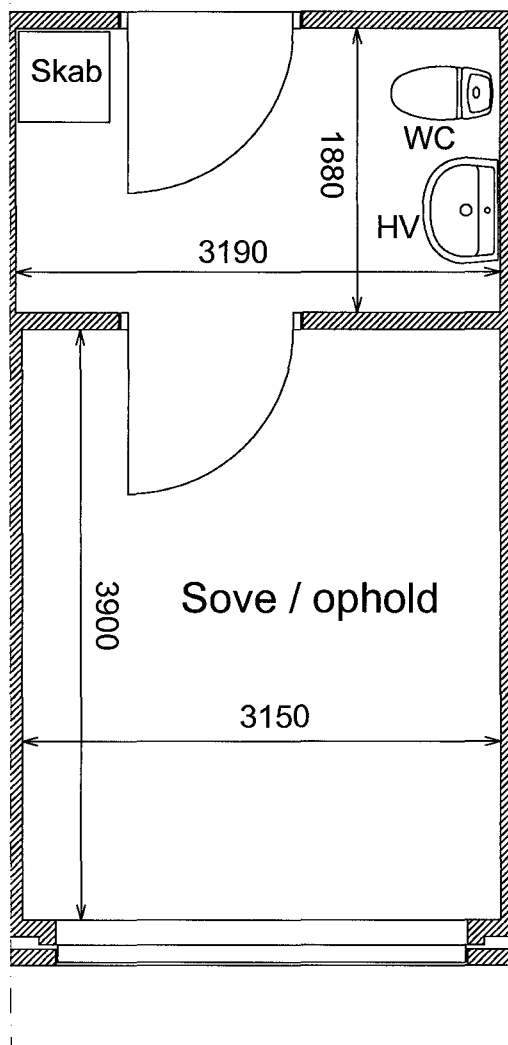

Type V2

Bolig nr.: 100, 101, 102, 103, 104, 105, 106 og 107