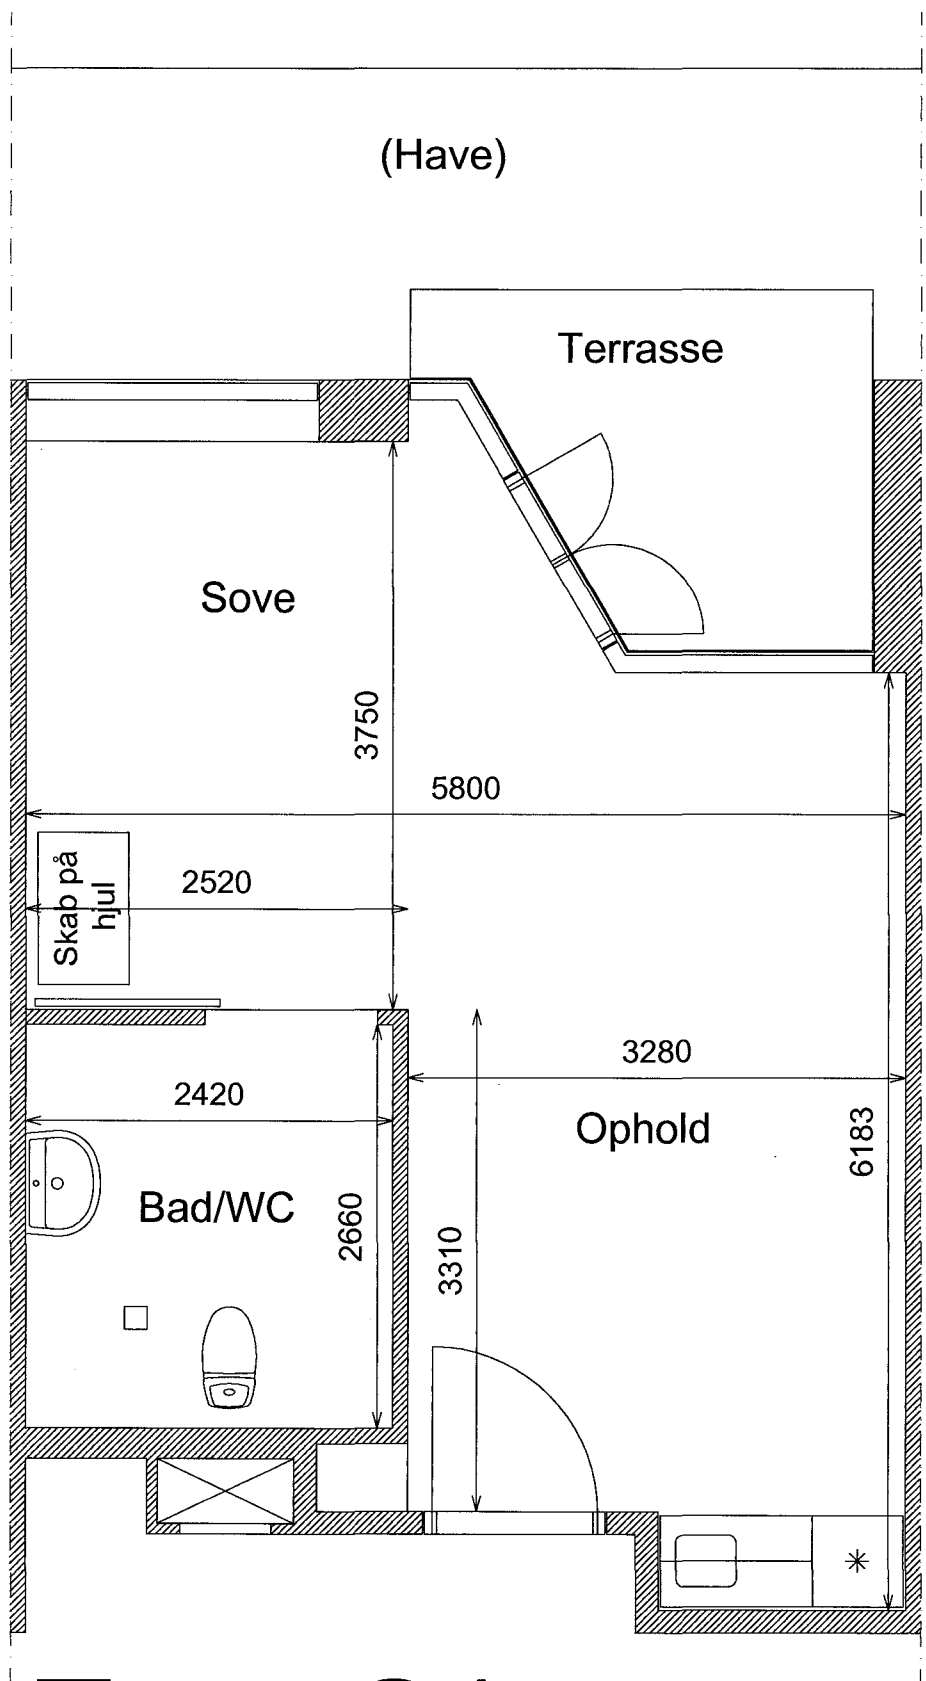

Type S1

Bolig stueetagen m. have

Svalen

Boligselskabet Baldersbo, afd. 24
 Plejeboliger- Boligafsnittet Svalen
 BOLIGTYPE S1, PLAN, 1.50, 2004.08.01

Type S1s

Bolig stueetagen m. have (spejlvendt af type S1)

Svalen

Boligselskabet Baldersbo, afd. 24
 Plejeboliger- Boligafsnittet Svalen
 BOLIGTYPE S1s, PLAN, 1.50, 2004.08.01