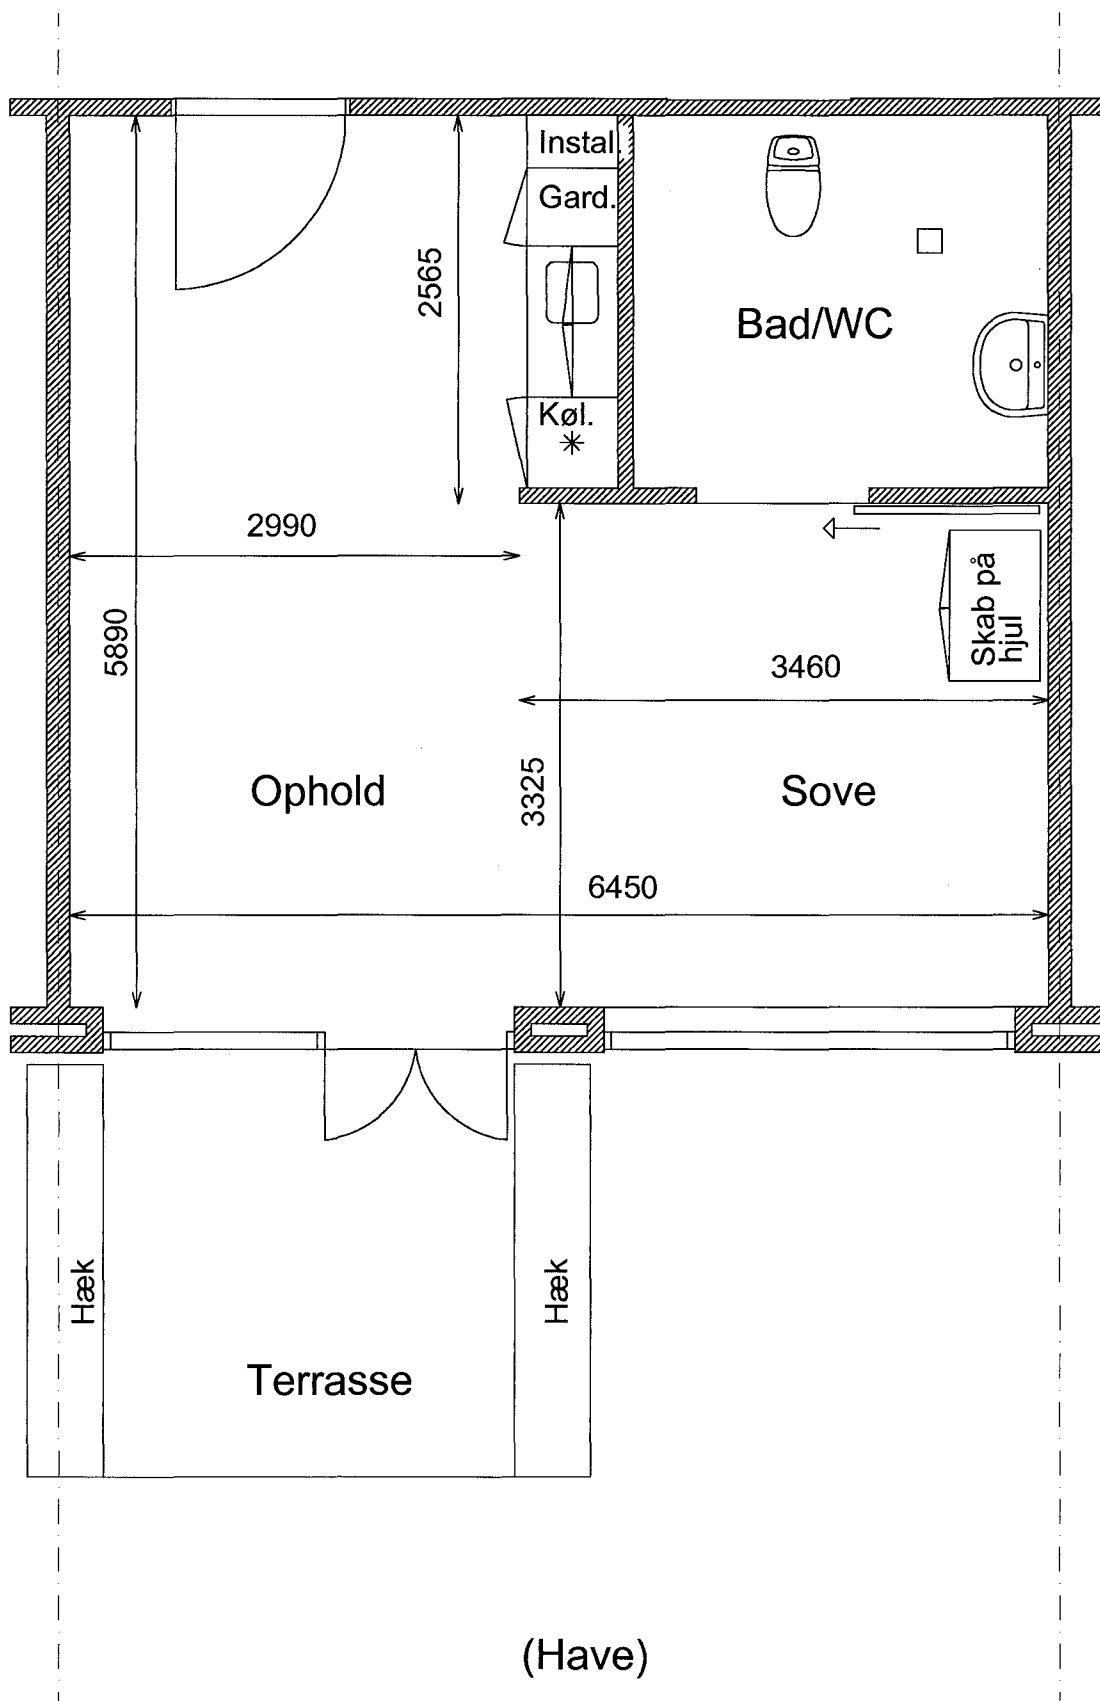

Type V1s

Bolig m. have (Spejlvendt af type V1)

Bolig nr.: 112, 116 og 125

Viben/Pirolen

Boligselskabet Baldersbo, afd. 24
 Plejeboliger- Boligafsnittet Viben & Pirolen
 BOLIGTYPE V1s, PLAN, 1.50, 2005.07.14

Type V1

Bolig m. have

Bolig nr.: 108-111, 114- 115, 117-124

Viben/Pirolen

Boligselskabet Baldersbo, afd. 24

Plejeboliger- Boligafsnittet Viben & Pirolen

BOLIGTYPE V1, PLAN, 1.50, 2005.07.14